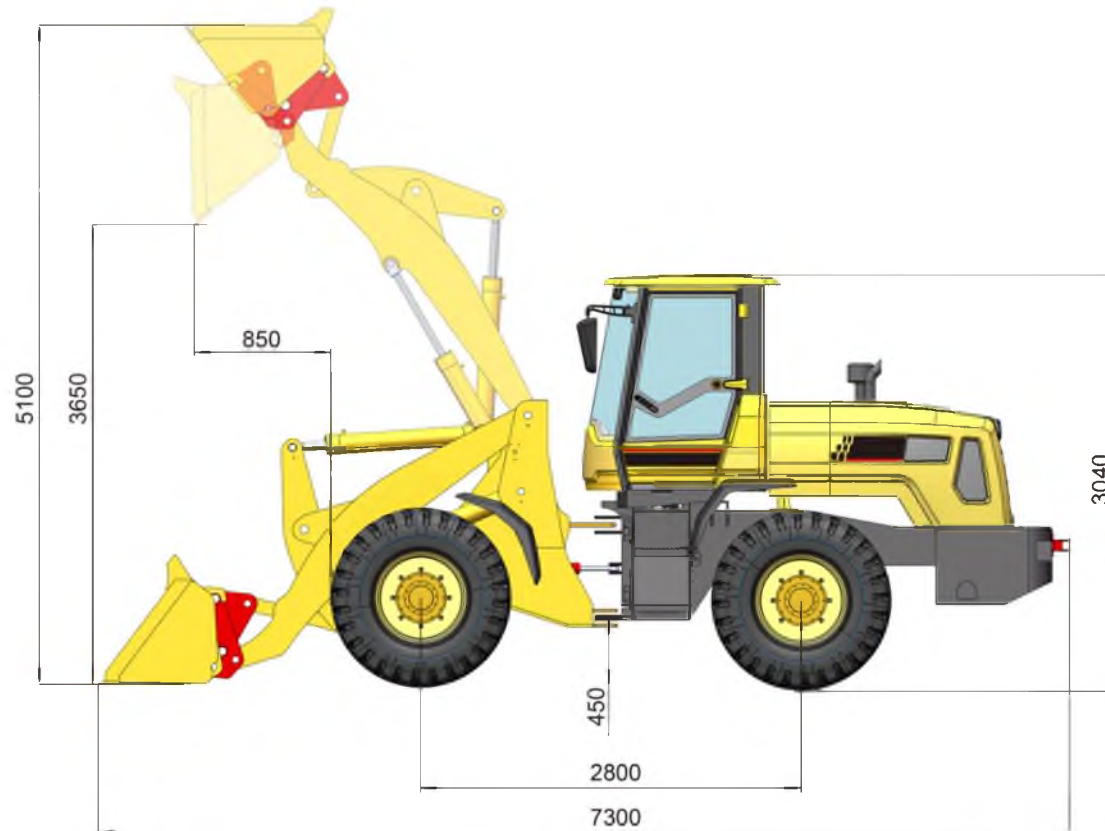

LUGONG

Инструкции по обновлению LG946L

Изменение содержания:

- ① Среднее стрелы
- ② Цилиндр среднего стрела
- ③ Стрелы
- ④ Передняя рама
- ⑤ Ведущий мост
- ⑥ Диск
- ⑦ Балансировочная рама
- ⑧ Задний противовес
- ⑨ Задний капот
- ⑩ Задняя тяга
- ⑪ Двигатель

Внешний погрузчика:

LG940

LG946L

Задний капот:

LG940

LG946L

Задний капот:

LG940

LG946L

Ведущий мост:

LG940

LG946L

Диск:

LG940

LG946L

Передняя рама: