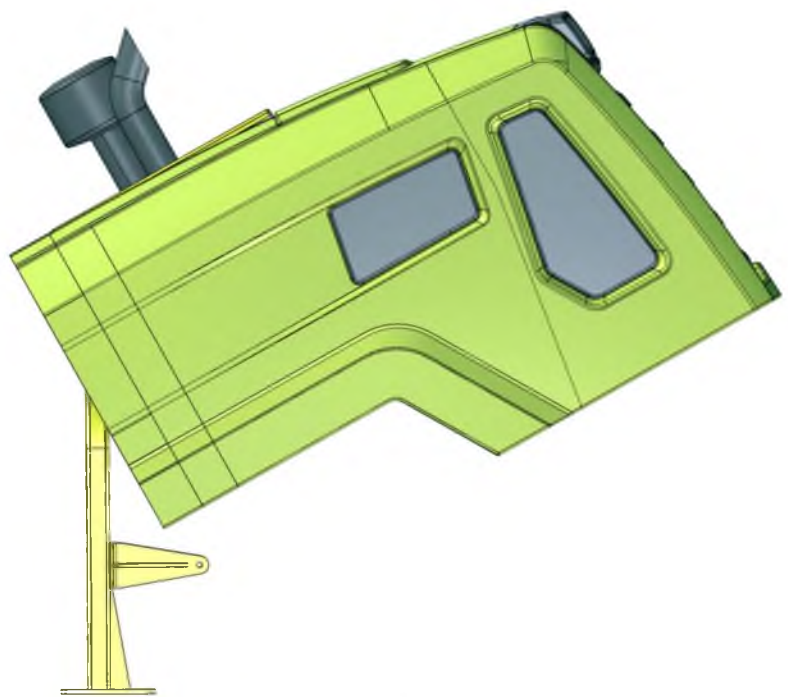

LUGONG

Инструкции по обновлению LG946L

Изменение содержания:

- ① Среднее стрелы
- ② Цилиндр среднего стрела
- ③ Стрелы
- ④ Передняя рама
- ⑤ Ведущий мост
- ⑥ Диск
- ⑦ Балансировочная рама
- ⑧ Задний противовес
- ⑨ Задний капот
- ⑩ Задняя тяга
- ⑪ Двигатель

Внешний погрузчика:

LG940

LG946L

Задний капот:

LG940

LG946L

Задний капот:

LG940

LG946L

Ведущий мост:

LG940

LG946L

Диск:

LG940

LG946L

Передняя рама: