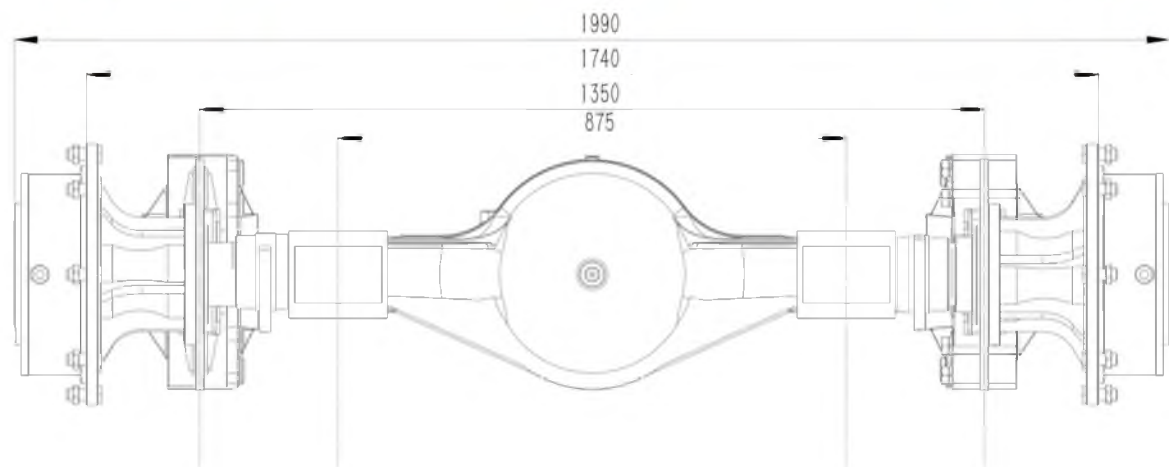

LUGONG

Инструкции по обновлению LG946L

Изменение содержания:

- ① Среднее стрелы
- ② Цилиндр среднего стрела
- ③ Стрелы
- ④ Передняя рама
- ⑤ Ведущий мост
- ⑥ Диск
- ⑦ Балансировочная рама
- ⑧ Задний противовес
- ⑨ Задний капот
- ⑩ Задняя тяга
- ⑪ Двигатель

LG946L

Ведущий мост:

LG940

LG946L

Диск:

LG940

LG946L

Передняя рама: