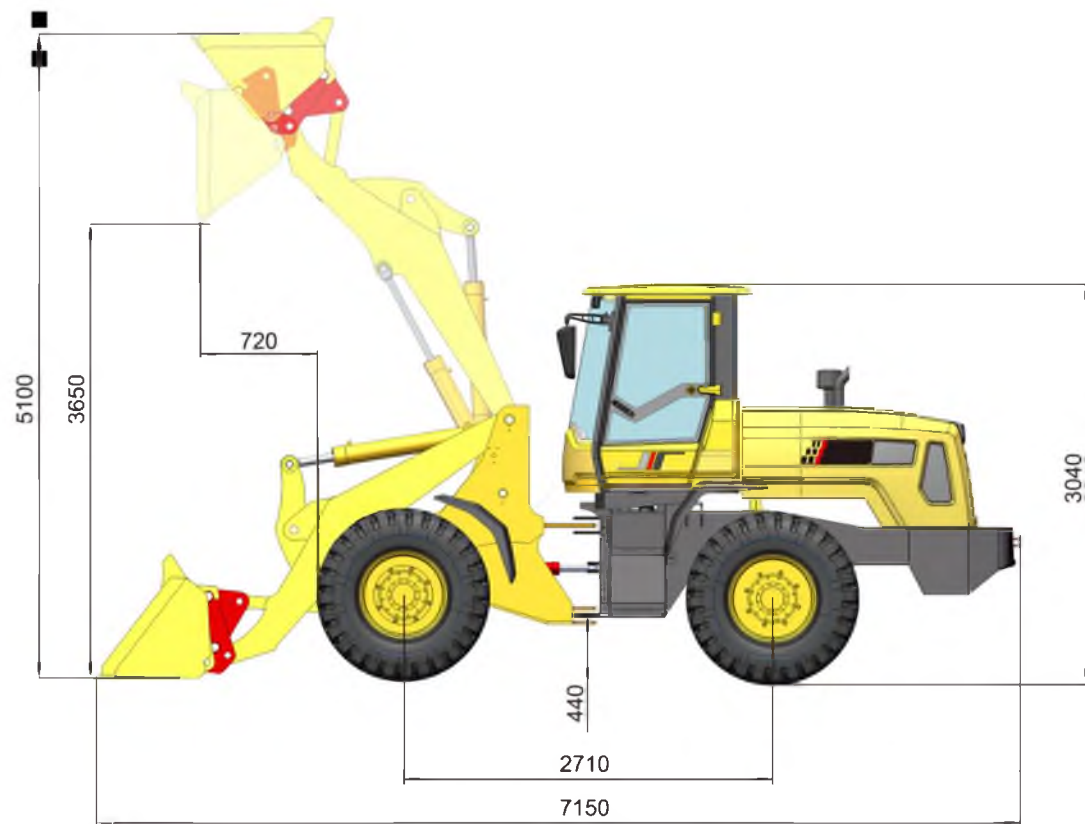

LUGONG

Инструкции по обновлению LG946L

Изменение содержания:

- ① Среднее стрелы
- ② Цилиндр среднего стрела
- ③ Стрелы
- ④ Передняя рама
- ⑤ Ведущий мост
- ⑥ Диск
- ⑦ Балансировочная рама
- ⑧ Задний противовес
- ⑨ Задний капот
- ⑩ Задняя тяга
- ⑪ Двигатель

Внешний погрузчика:

LG940

LG946L

Задний капот:

LG940

LG946L

Задний капот:

LG940

LG946L

Ведущий мост:

LG940

LG946L

Диск:

LG940

LG946L

Передняя рама: