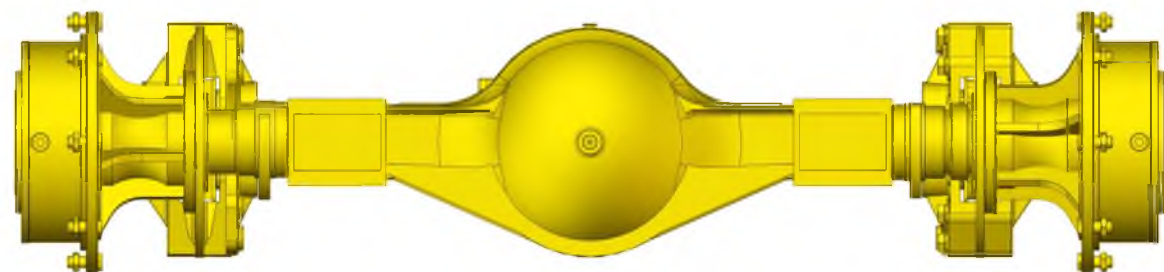

LUGONG

Инструкции по обновлению LG946L

Изменение содержания:

- ① Среднее стрелы
- ② Цилиндр среднего стрела
- ③ Стрелы
- ④ Передняя рама
- ⑤ Ведущий мост
- ⑥ Диск
- ⑦ Балансировочная рама
- ⑧ Задний противовес
- ⑨ Задний капот
- ⑩ Задняя тяга
- ⑪ Двигатель

Внешний погрузчика:

LG940

LG946L

Задний капот:

LG940

LG946L

Задний капот:

LG940

LG946L

Ведущий мост:

LG940

LG946L

Диск:

LG940

LG946L

Передняя рама: