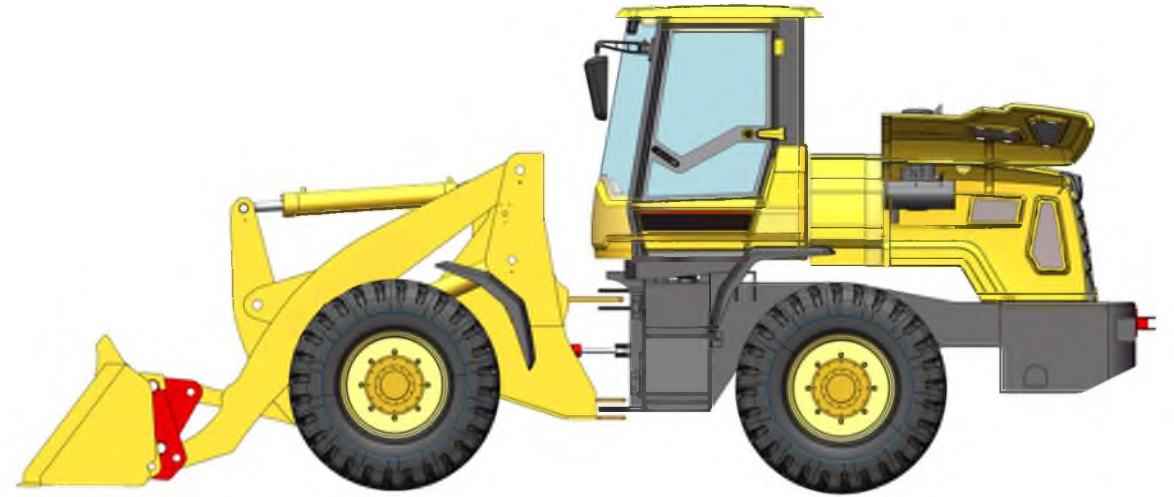

LUGONG

Инструкции по обновлению LG946L

Изменение содержания:

- ① Среднее стрелы
- ② Цилиндр среднего стрела
- ③ Стрелы
- ④ Передняя рама
- ⑤ Ведущий мост
- ⑥ Диск
- ⑦ Балансировочная рама
- ⑧ Задний противовес
- ⑨ Задний капот
- ⑩ Задняя тяга
- ⑪ Двигатель

Внешний погрузчика:

LG940

LG946L

Задний капот:

LG940

LG946L

Задний капот:

LG940