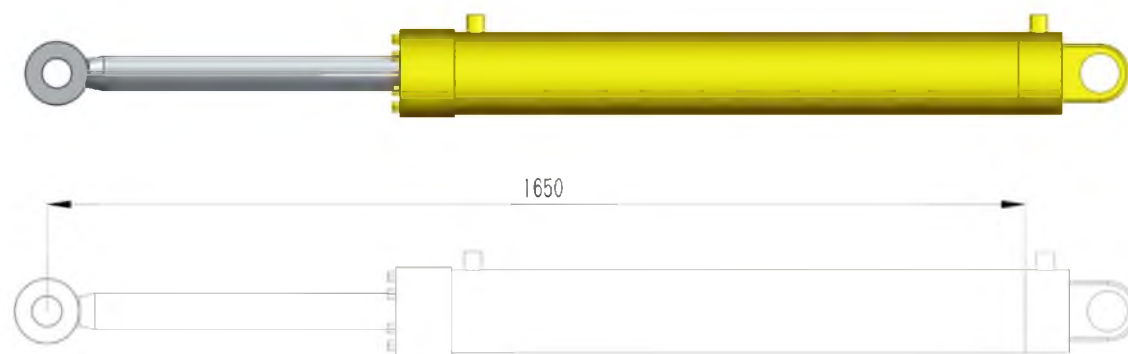

Балансировочная рама:

LG940

LG946L

Задний противовес:

LG940

LG946L

Бункерный цилиндр:

LG940