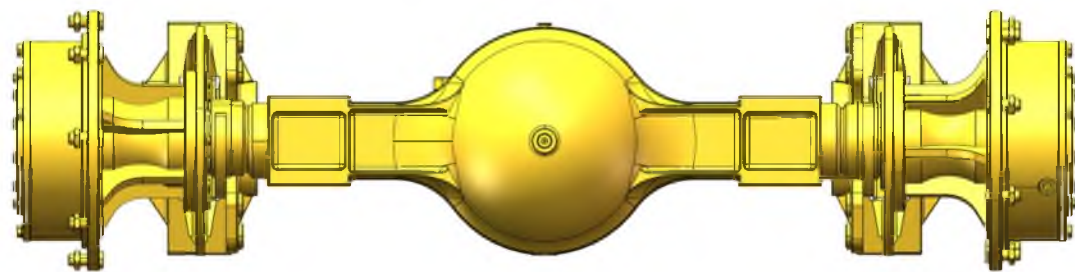

LUGONG

Инструкции по обновлению LG946L

Изменение содержания:

- ① Среднее стрелы
- ② Цилиндр среднего стрела
- ③ Стрелы
- ④ Передняя рама
- ⑤ Ведущий мост
- ⑥ Диск
- ⑦ Балансировочная рама
- ⑧ Задний противовес
- ⑨ Задний капот
- ⑩ Задняя тяга
- ⑪ Двигатель

LG946L

Ведущий мост:

LG940

LG946L

Диск:

LG940

LG946L

Передняя рама: