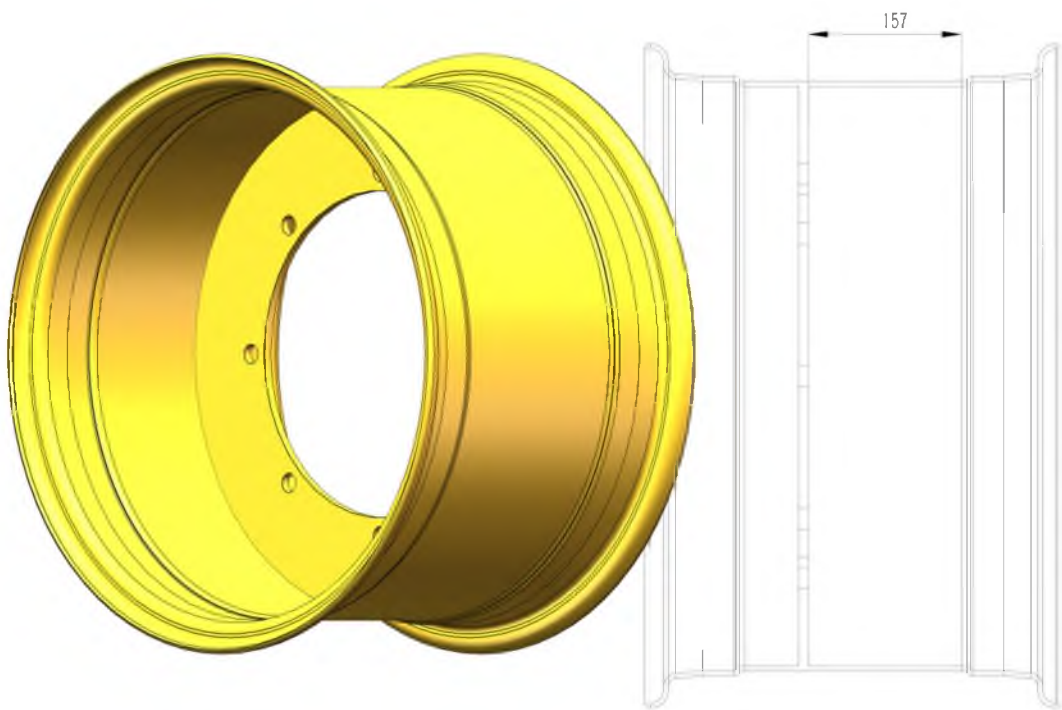

LG946L

Ведущий мост:

LG940

LG946L

Диск:

LG940

LG946L

Передняя рама:

LG940

LG946L

Стрелы:

LG940

LG946L

Среднее стрелы:

LG940

LG946L