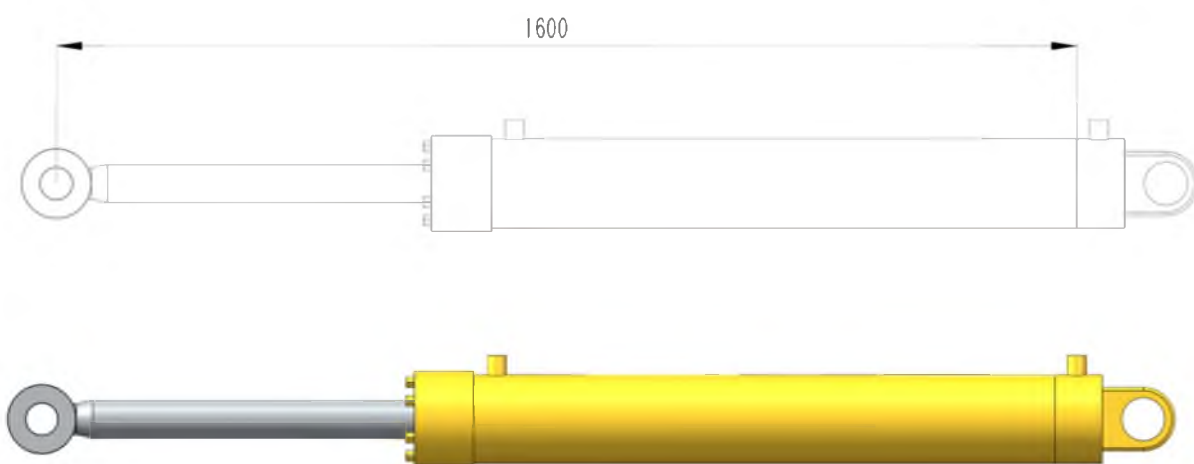

Балансировочная рама:

LG940

LG946L

Задний противовес:

LG940

LG946L

Бункерный цилиндр:

LG940