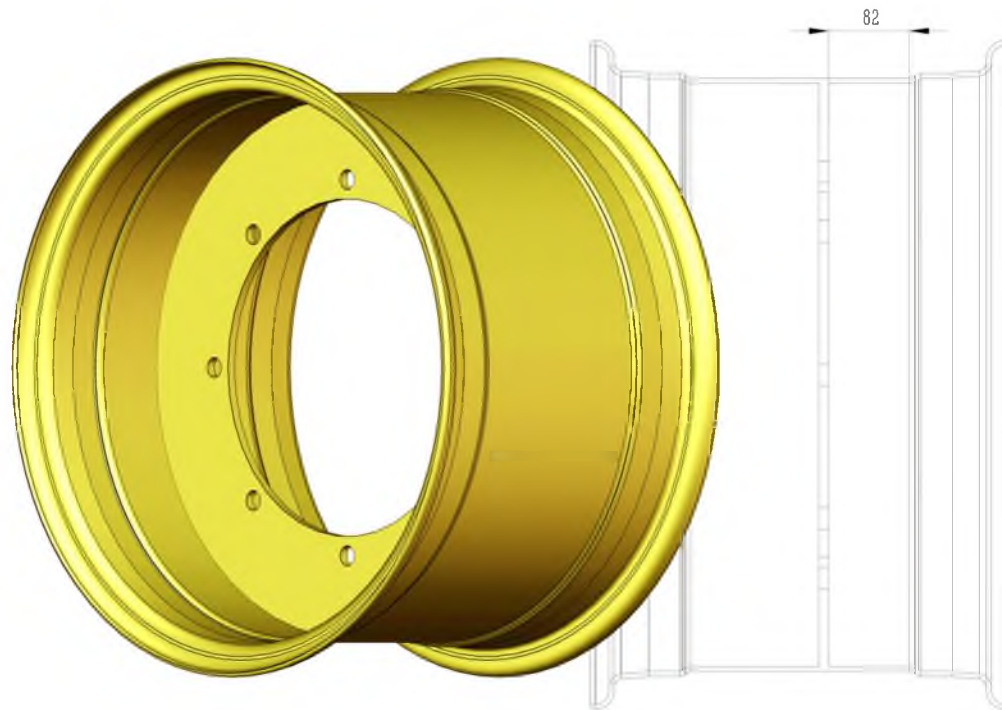

LG946L

Ведущий мост:

LG940

LG946L

Диск:

LG940

LG946L

Передняя рама:

LG940

LG946L

Стрелы:

LG940

LG946L

Среднее стрелы:

LG940

LG946L